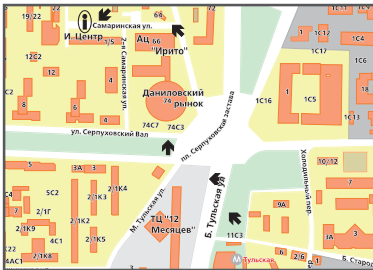

Схема проезда в Информационный Центр «ЭсТе»:

Метро «Тулская», выход из последнего вагона. Далее следовать к Торговому центру «12 месяцев», перейти трамвайные пути и следовать по Мытной улице к Даниловскому рынку. Далее за автомобильным центром «Ирито» повернуть налево во двор и идти вдоль жилого дома, который будет с левой стороны. Вход в ИЦ «ЭсТе» между 3-им и 4-ым подъездами, крыльцо с кованым козырьком и перилами.